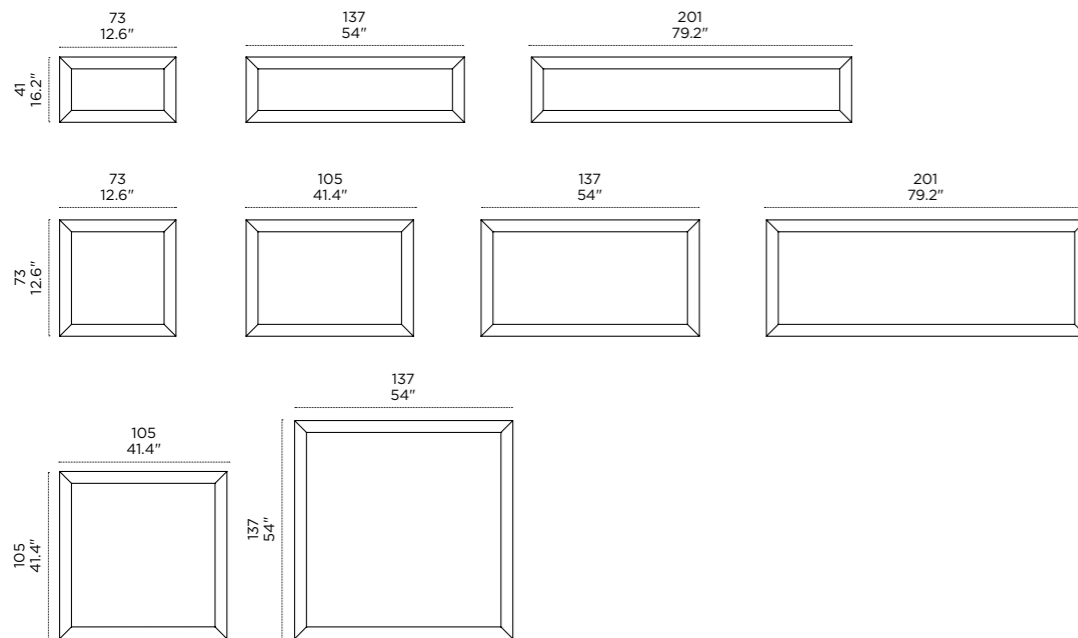

YUME & BLACK YUME—

StH, 2006 & 2011

Gli specchi Yume possono essere appesi in orizzontale, in verticale o, nei formati più grandi, appoggiati a terra. Le due varianti di cornice, in alluminio lucido e ossidato nero, rendono la collezione adattabile a ogni ambiente, sia domestico che commerciale.

YUME & BLACK YUME —

Yume mirrors can be hung horizontally, vertically, or in larger sizes, placed on the floor. Yume mirrors are presented with two frame versions, namely, polished aluminium and black oxidated, making the collection suitable for any environment, both domestic and commercial.

YUME & BLACK YUME —

Los espejos Yume se pueden colgar en horizontal, en vertical o bien, en tamaños más grandes, apoyarse en el suelo. Las dos variantes con marco en aluminio pulido o lacado en negro hacen la colección adaptable a cualquier ambiente, tanto doméstico como comercial.

Misure e finiture / Sizes and finishes

Profondità/Depth = 3 cm/1.2"

cornice
frame

alluminio lucido
polished aluminium

alluminio ossidato nero
black oxidated aluminium