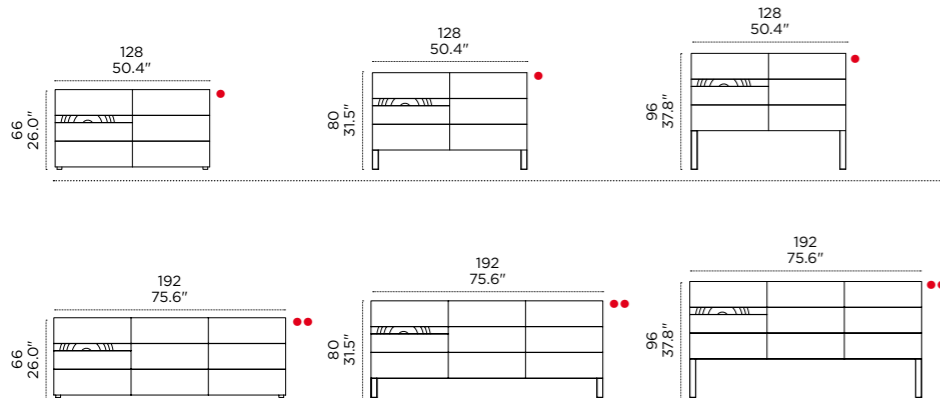

COMRÌ—

StH - *Homage to Toyo Ito, 2010*

Eine schlichte und elegante Kommode, bei der das typische Merkmal von Horm an einem kleinen Detail erkennbar wird: An der Vorderseite wurde ein Teil der weltberühmten Bank Ripples von Toyo Ito eingefügt. Sie ist eindeutig der Blickfang dieser Kommode, der die Schlichtheit des Gesamtbilds verändert. Dieses Element ist nichts anderes als die Vorderseite einer schmalen Schmuckschublade.

COMRÌ — Una madia semplice e raffinata in cui il segno caratteristico di Horm è immediatamente riconoscibile: un inserto di una porzione della celeberrima panca Ripples di Toyo Ito, che caratterizza l'aspetto estetico mutando l'approccio minimale del disegno complessivo. L'elemento non è altro che il frontale di un sottile cassetto portagioie.

Misure e finiture / Sizes and finishes

Profondità/Depth = 50 cm/19.7"

- (●) 3 cassetti + 1 portagioie + 1 anta a destra/3 drawers + 1 jewelry tray + 1 door on the right side
- (●) 6 cassetti + 1 portagioie/6 drawers + 1 jewelry tray
- (●●) 6 cassetti + 1 portagioie + 1 anta centrale/6 drawers + 1 jewelry tray + 1 central door
- (●●) 3 cassetti + 1 portagioie + 2 ante a destra/3 drawers + 1 jewelry tray + 2 doors on the right side