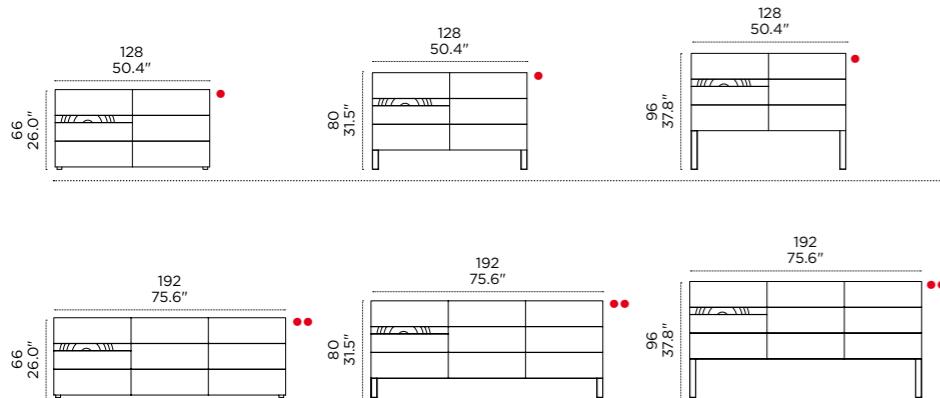

# COMRÌ—

StH - *Homage to Toyo Ito, 2010*

A simple yet elegant cupboard where Horm's hallmark is perfectly recognizable in a minor ingenuity, that is, a front insert of a part of Toyo Ito's famous Ripples Bench, which characterizes its appearance by changing the minimalist approach adopted for the overall design. This element is nothing but the front of a thin jewellery drawer.

**COMRÌ** — Una madia semplice e raffinata in cui il segno caratteristico di Horm è immediatamente riconoscibile: un inserto di una porzione della celeberrima panca Ripples di Toyo Ito, che caratterizza l'aspetto estetico mutando l'approccio minimale del disegno complessivo. L'elemento non è altro che il frontale di un sottile cassetto portagioie.

#### Misure e finiture / Sizes and finishes

Profondità/Depth = 50 cm/19.7"

- (●) 3 cassetti + 1 portagioie + 1 anta a destra/3 drawers + 1 jewelry tray + 1 door on the right side
- (●) 6 cassetti + 1 portagioie/6 drawers + 1 jewelry tray
- (●●) 6 cassetti + 1 portagioie + 1 anta centrale/6 drawers + 1 jewelry tray + 1 central door
- (●●) 3 cassetti + 1 portagioie + 2 ante a destra/3 drawers + 1 jewelry tray + 2 doors on the right side